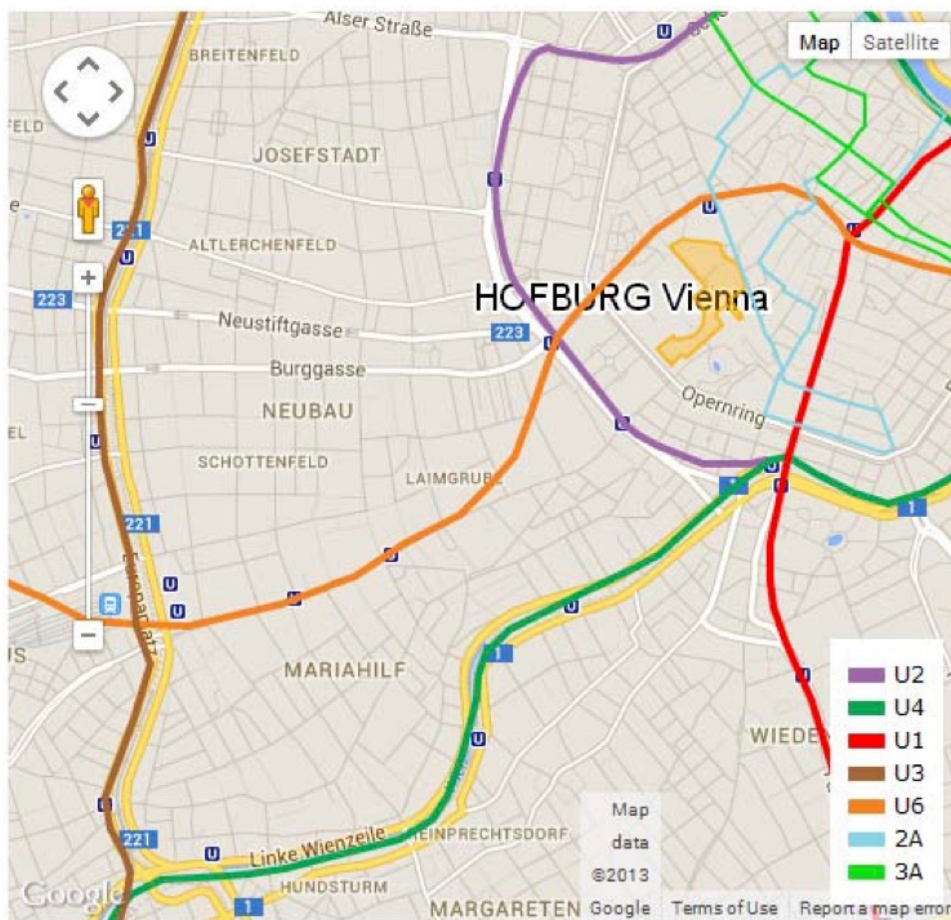

Öffentliche Verkehrsmittel

VERKEHRSMITTEL

Station U3 „Herrengasse“, Gehzeit zur Hofburg	5 min
City Bus, Station Michaelerplatz, Gehzeit zur Hofburg	3 min
City (CAT) Airport Train bis Station „Wien Mitte“	16 min
Anschluss mit U3/U4	5 min
Shuttle Bus zum Westbahnhof	30 min
Anschluss mit U3	5 min
Zentralbahnhof-Entfernung	3 km
Westbahnhof-Entfernung	2 km