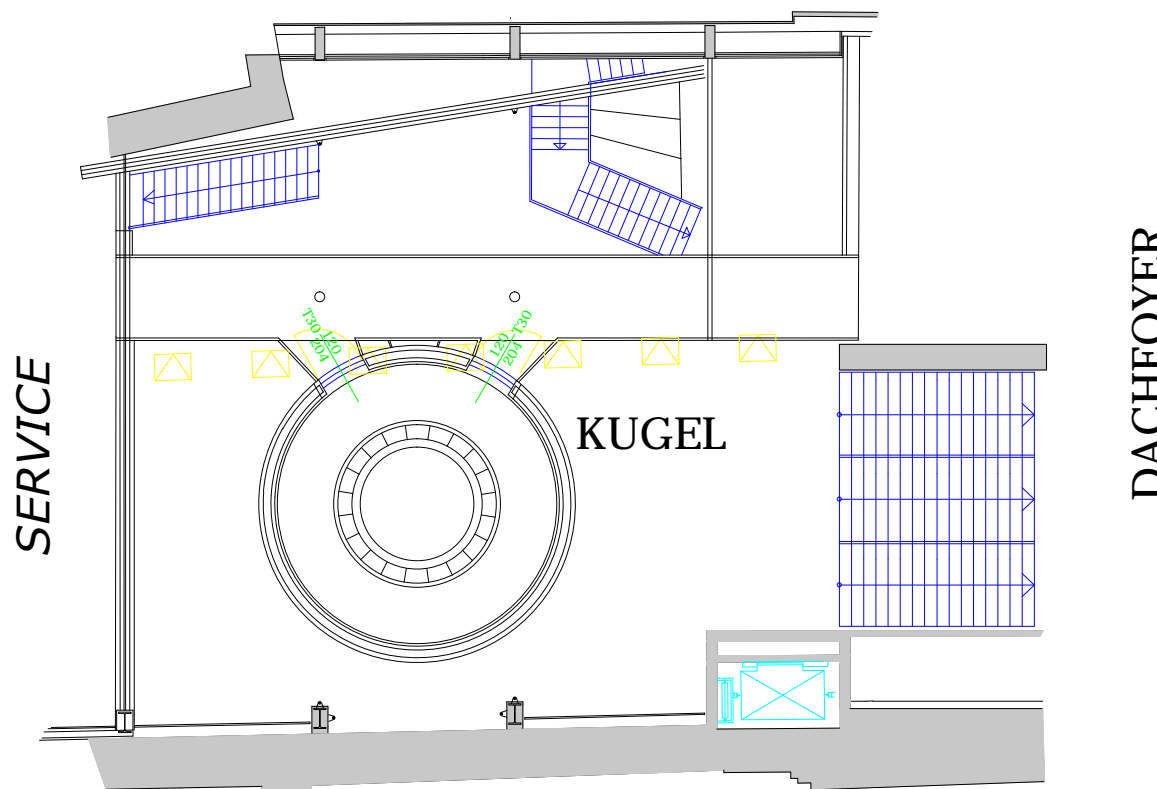

Sommerreitschule

Josefsplatz

HOFBURG VIENNA			
KUGEL Dachfoyer - Rooftop Foyer (5. OBERGESCHOSS) HOFBURG REDOUTENSÄLE			
Fläche (m ²): 46,0	area (sqft): 495.0		
Länge (m): -	length (ft): -		
Breite (m): 7,0	width (ft): 23.0		
Höhe (m): 5,5	height (ft): 18.0		
Luster	chandelier bottom		
Unterkante (m): -	edge (ft): -		
Bodenart: Teppich	flooring: carpet		
FORMAT A4	VERSION A	DATUM 01.10.2013	VERFASSER Schmiedl