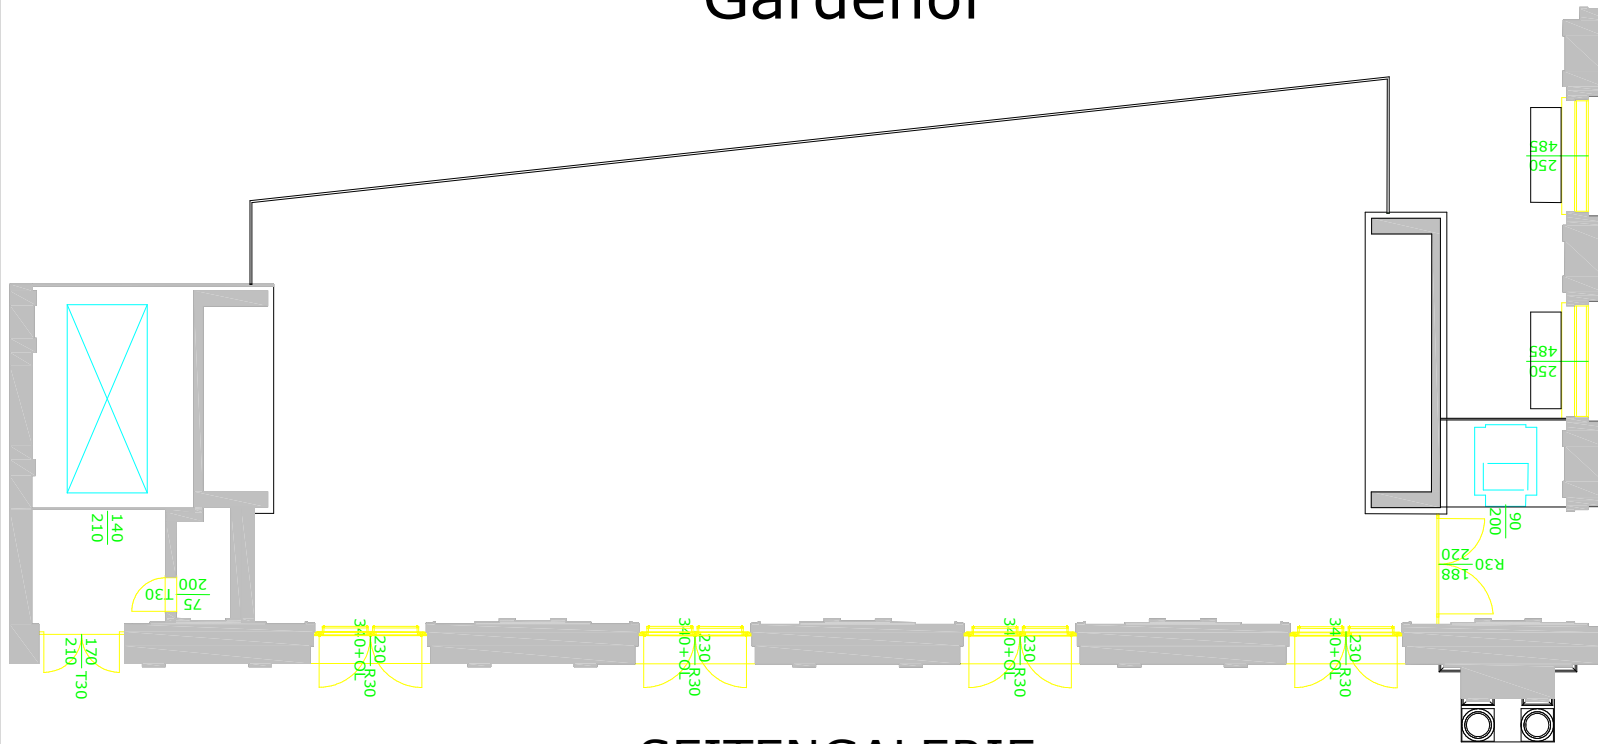

Gardehof

HOFBURG LOUNGE

SEITENGALERIE

**HOFBURG**  
VIENNA

Hofburg Galerie  
Mezzanin - Mezzanine  
(2.Obergeschoss)  
HOFBURG FESTSÄLE

Fläche (m²): 256,2	area (sqft): 2.757,7
Länge (m): 24,4	length (ft): 80,0
Breite (m): 10,5	width (ft): 34,5
Höhe (m): 8,5	height (ft): 27,10
Luster	chandelier
Unterkante (m): 8,6	bottom edge (ft): 28,2
Wandappliance	wall lamp
Unterkante (m):	bottom edge (ft):
Bodenart: Parkett	flooring: parquet