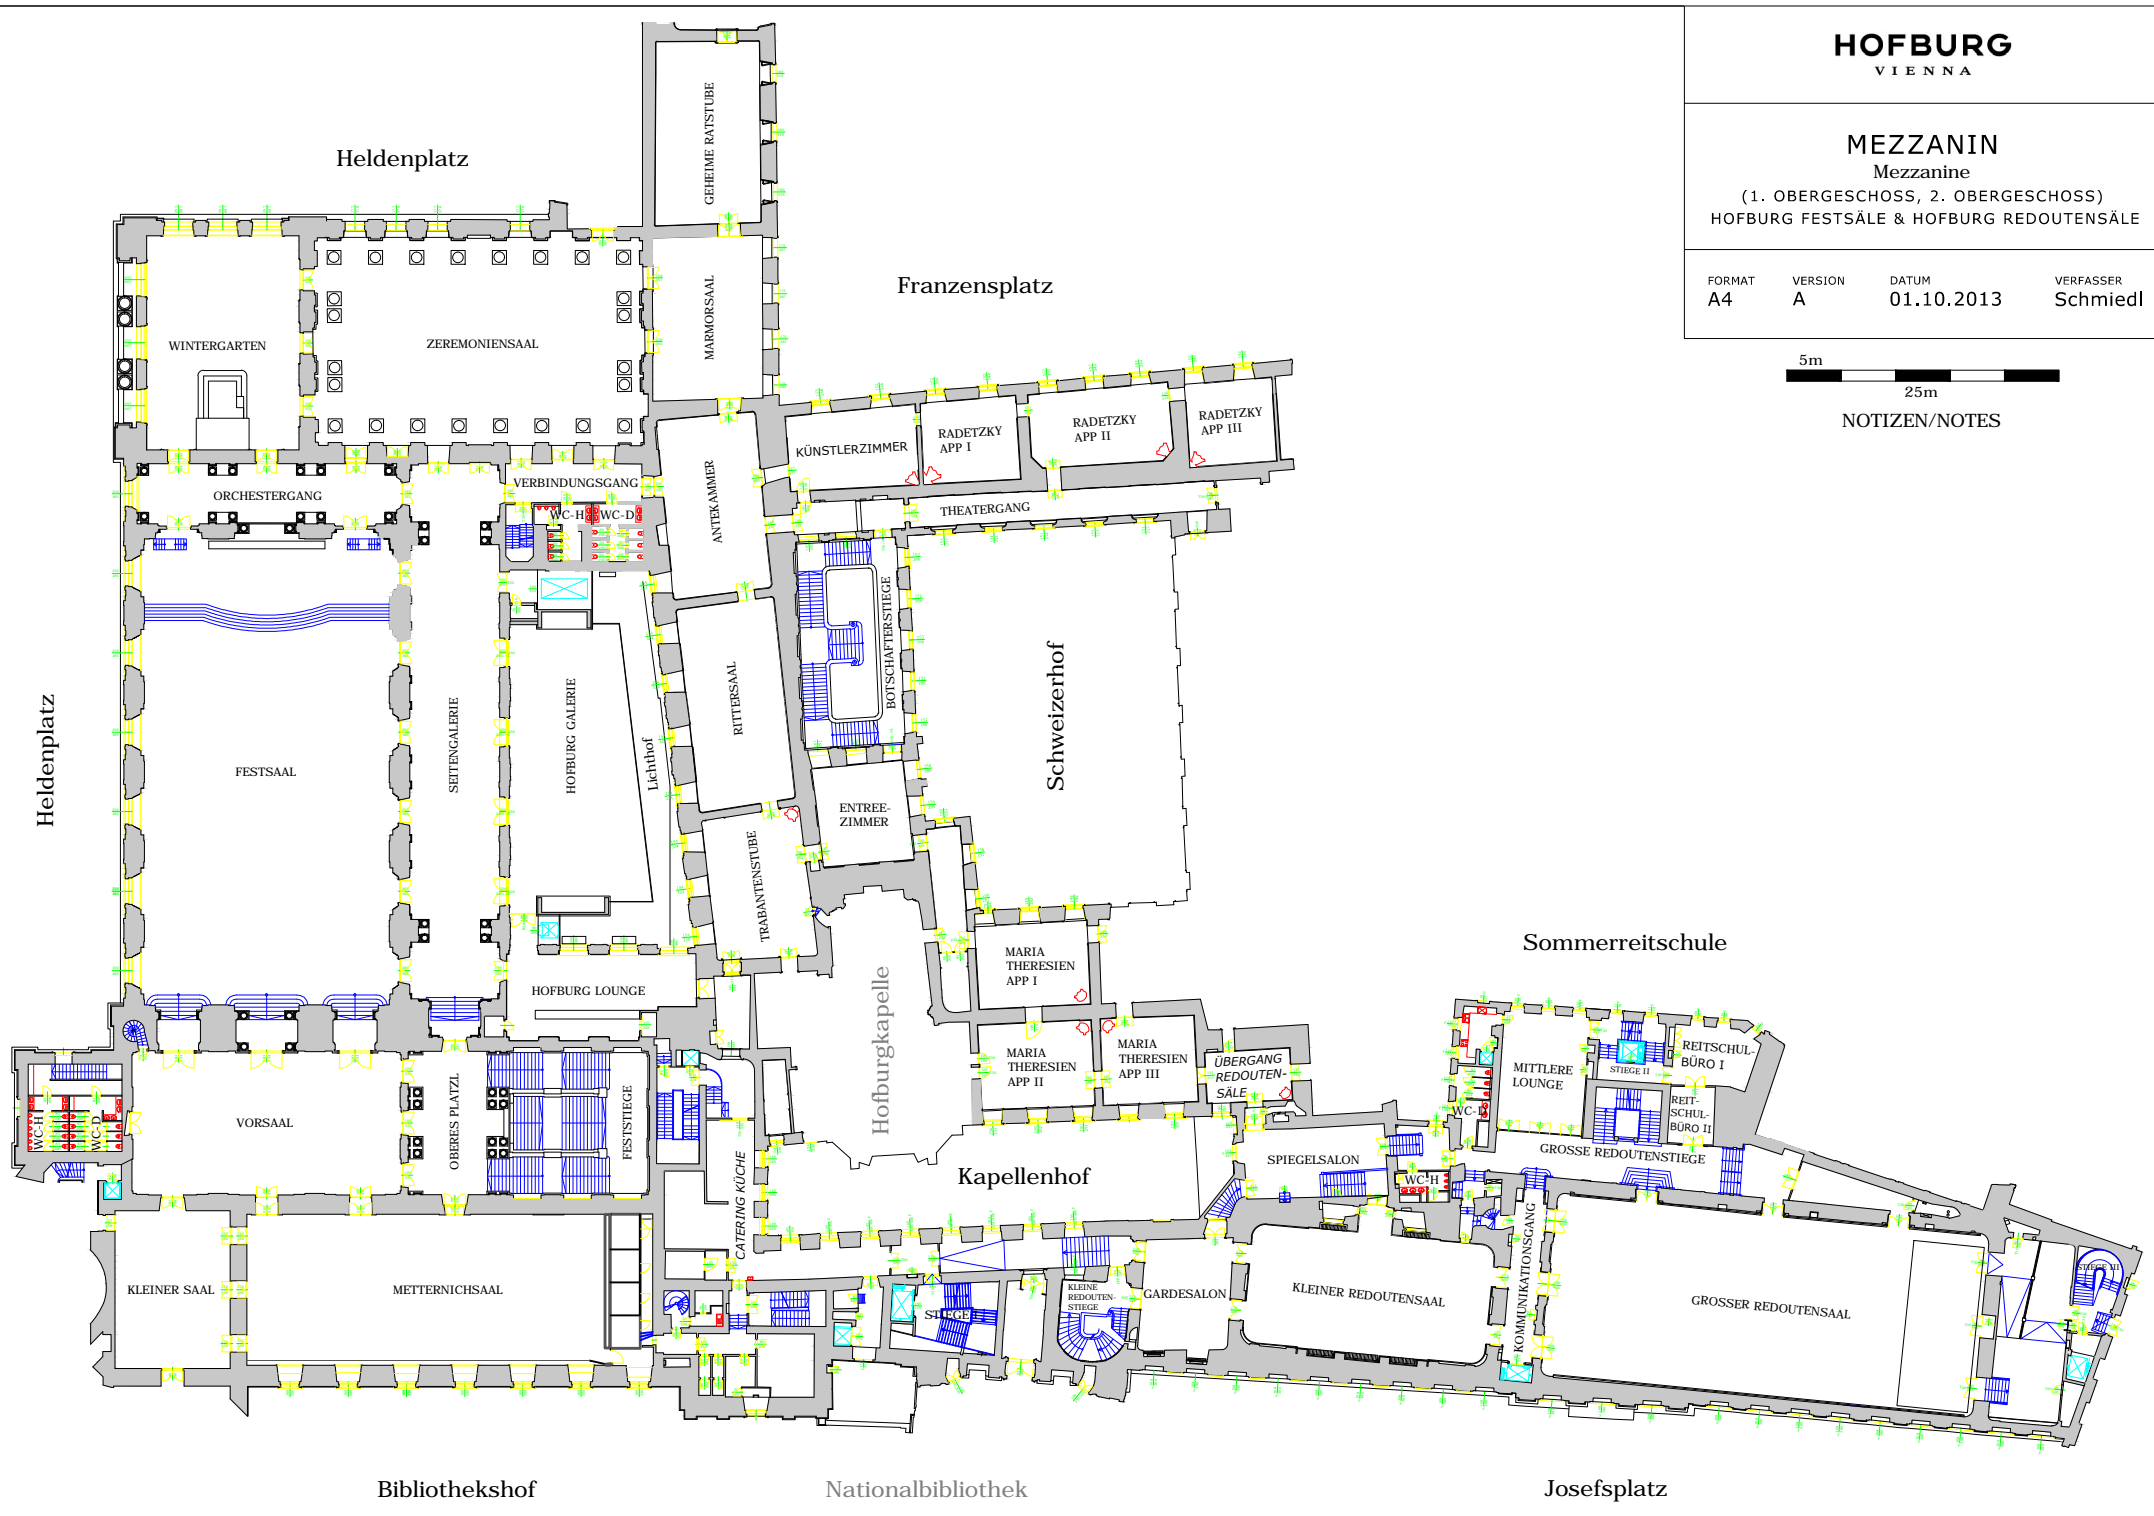

MEZZANIN
Mezzanine

(1. OBERGESCHOSS, 2. OBERGESCHOSS)
HOFBURG FESTSÄLE & HOFBURG REDOUTENSÄLE

FORMAT	VERSION	DATUM	VERFASSER
A4	A	01.10.2013	Schmiedl

NOTIZEN/NOTES

Heldenplatz

Franzensplatz

Heldenplatz

Schweizerhof

Sommerreitschule

Kapellenhof

Bibliothekshof

Nationalbibliothek

Josefsplatz