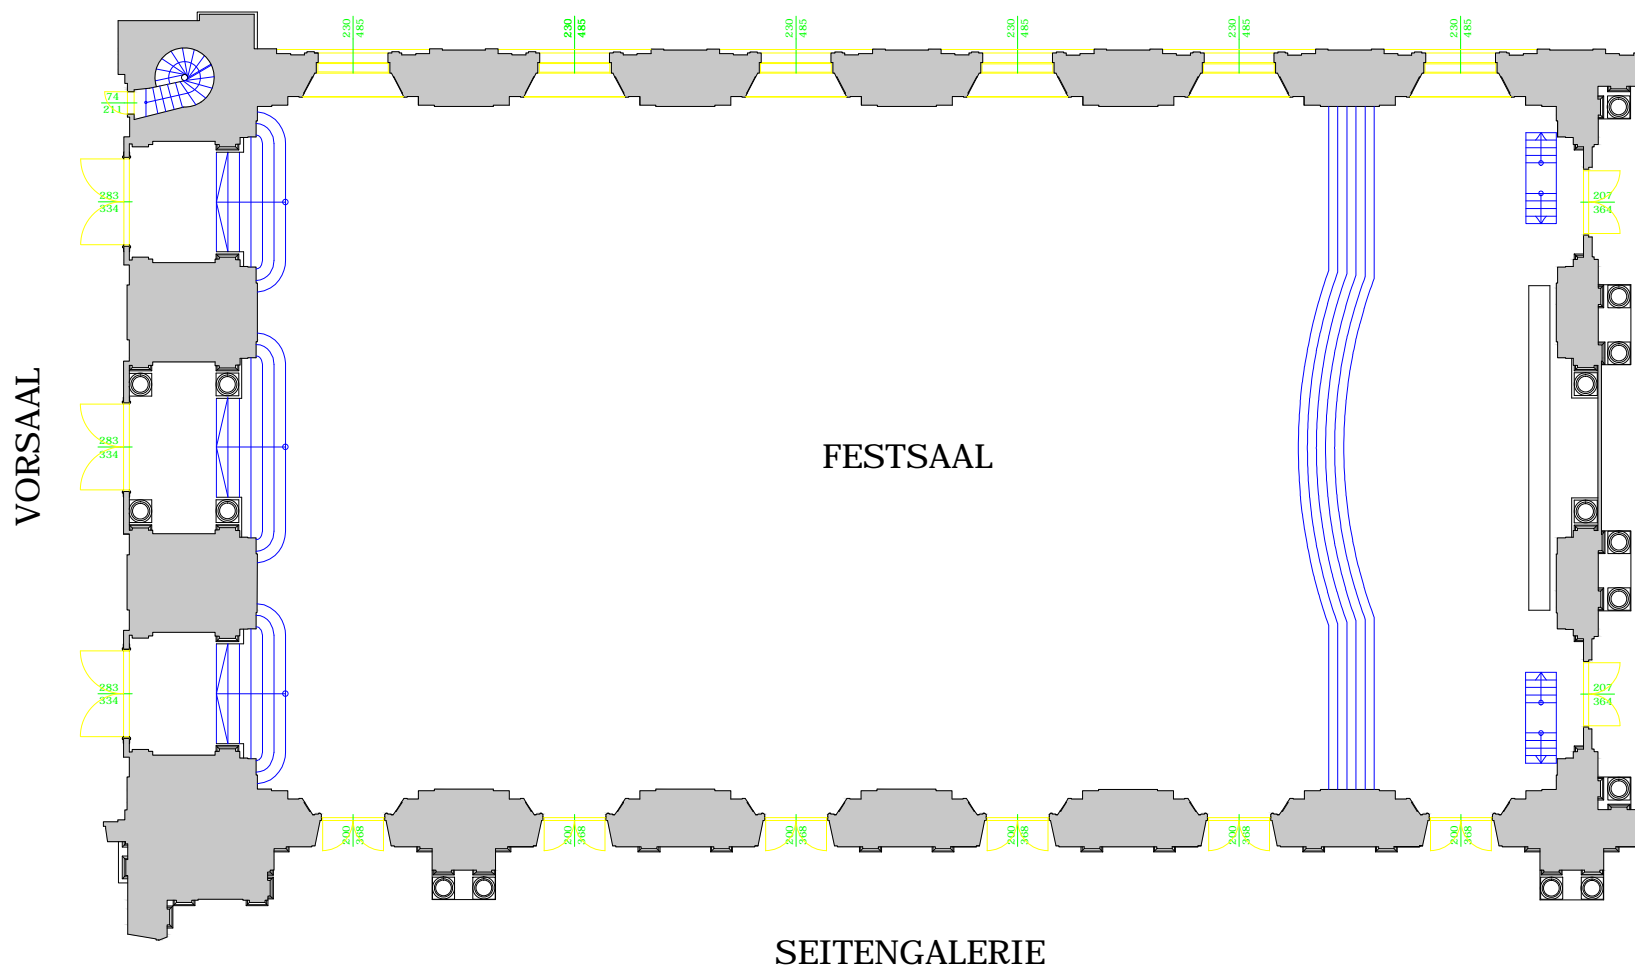

Heldenplatz

HOFBURG VIENNA

FESTSAAL Mezzanin - Mezzanine (2. OBERGESCHOSS) HOFBURG FESTSÄLE

Fläche (m ²): 988,7	area (sqft): 10,642.8
Länge (m): 42,8	length (ft): 140.4
Breite (m): 23,1	width (ft): 75.8
Höhe (m): 14,9	height (ft): 48.9
Luster	chandelier bottom
Unterkante (m): 6,5	edge (ft): 21.3
Wandaplike	wall lamp
Unterkante (m): 2,8	bottom edge (ft): 9.2
Bodenart: Parkett	flooring: parquet