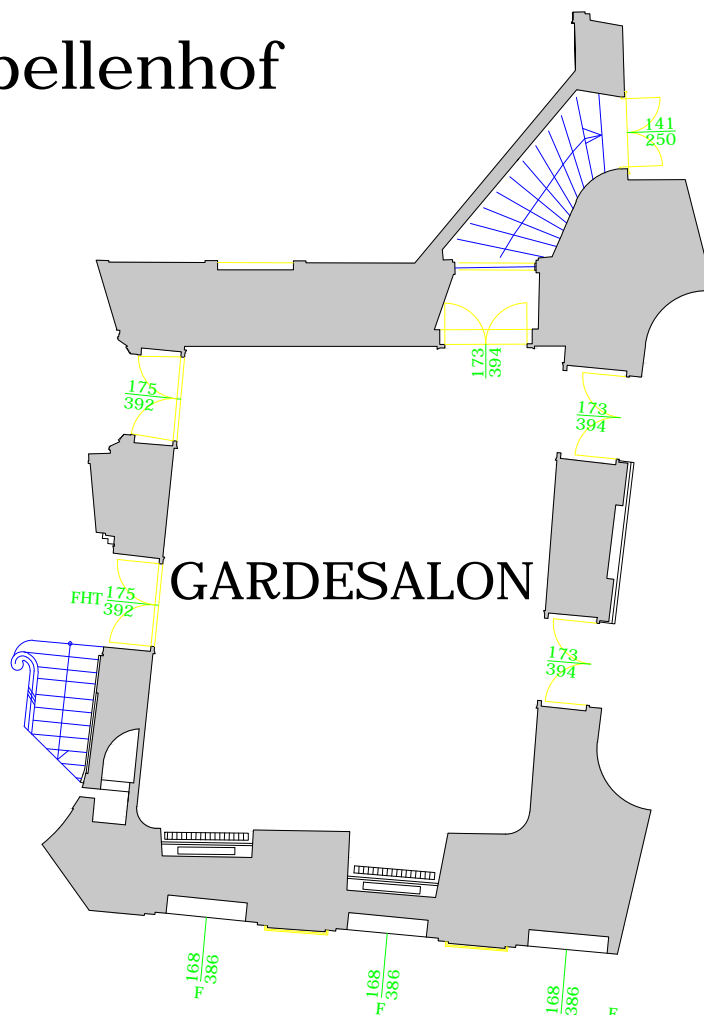

Kapellenhof

KLEINE
REDOUTEN-
STIEGE

KLEINER REDOUTENSAAL

HOFBURG
VIENNA

GARDESALON
Mezzanin - Mezzanine
(1. OBERGESCHOSS)
HOFBURG REDOUTENSÄLE

| | |
|--------------------------------|--------------------|
| Fläche (m ²): 84,0 | area (sqft): 904.0 |
| Länge (m): 10,5 | length (ft): 34.4 |
| Breite (m): 8,0 | width (ft): 26.2 |
| Höhe (m): 8,0 | height (ft): 26.2 |
| Luster | chandelier bottom |
| Unterkante (m): 2,7 | edge (ft): 8.9 |
| Bodenart: Parkett | flooring: parquet |