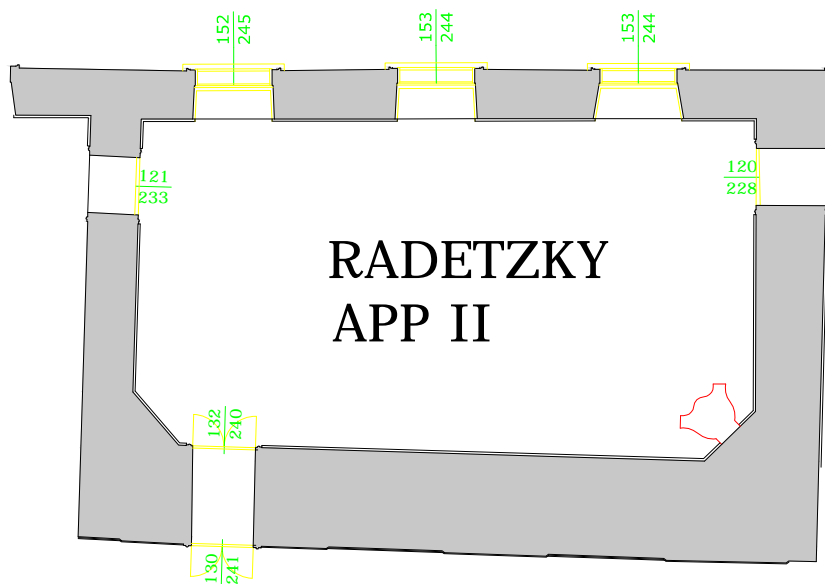

Franzensplatz

RADETZKY
APP I

RADETZKY
APP II

RADETZKY
APP III

THEATERGANG

HOFBURG
VIENNA

RADETZKY APP II
Mezzanin - Mezzanine
(2. OBERGESCHOSS)
HOFBURG FESTSÄLE

Fläche (m ²): 89,0	area (sqft): 958.2
Länge (m): 12,9	length (ft): 42.3
Breite (m): 6,9	width (ft): 22.6
Höhe (m): 4,8	height (ft): 15.7
Luster	chandelier bottom
Unterkante (m): 2,2	edge (ft): 7.2
Bodenart: Parkett	flooring: parquet