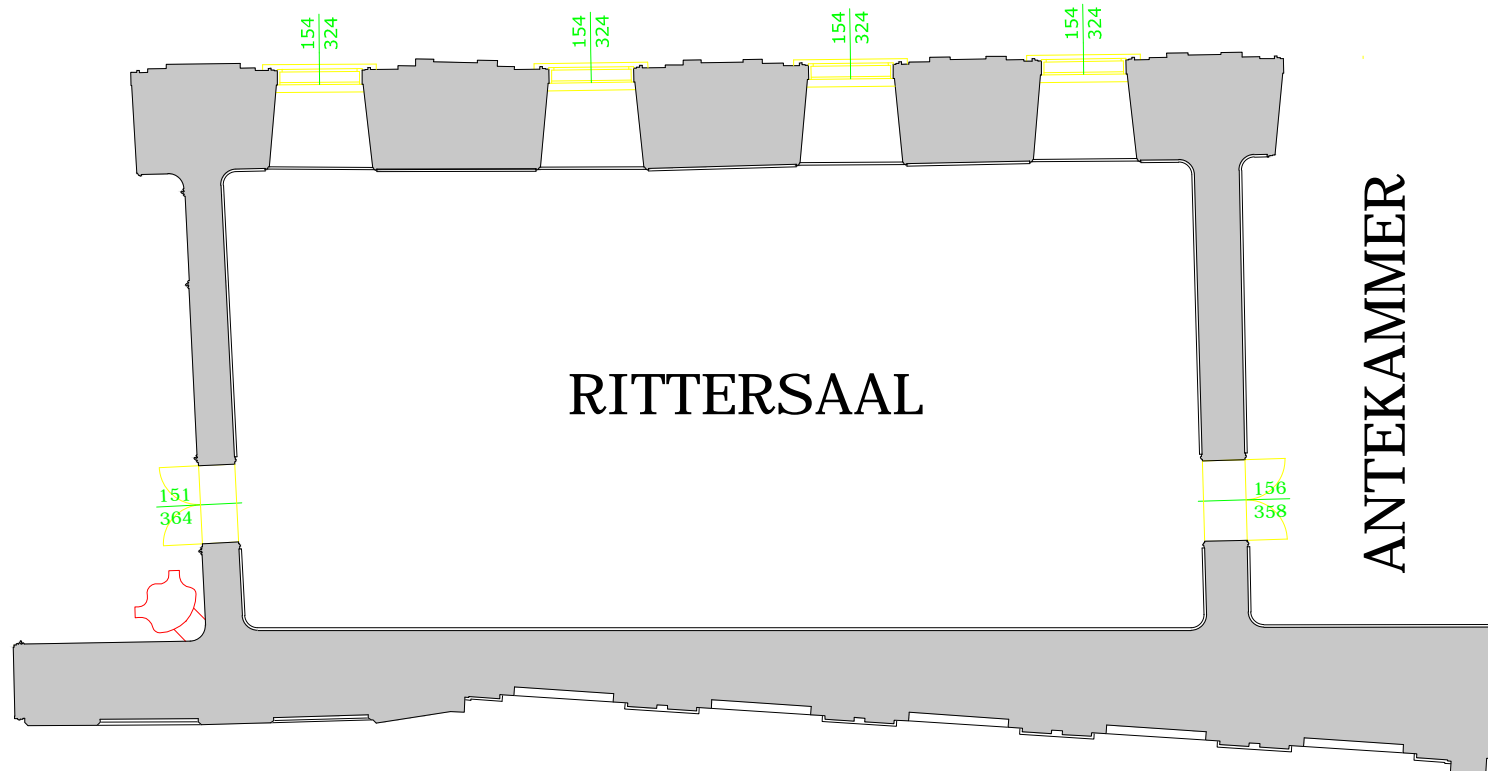

Lichthof

TRABANTENSTUBE

RITTERSAAL

ANTEKAMMER

BOTSCHAFTERSTIEGE

Schweizerhof

HOFBURG
VIENNA

RITTERSAAL
Mezzanin - Mezzanine
(2. OBERGESCHOSS)
HOFBURG FESTSÄLE

Fläche (m ²): 170,2	area (sqft): 1,831.8
Länge (m): 18,7	length (ft): 61.4
Breite (m): 9,1	width (ft): 29.9
Höhe (m): 5,3	height (ft): 17.4
Luster	chandelier bottom
Unterkante (m): 2,6	edge (ft): 8.5
Bodenart: Parkett	flooring: parquet