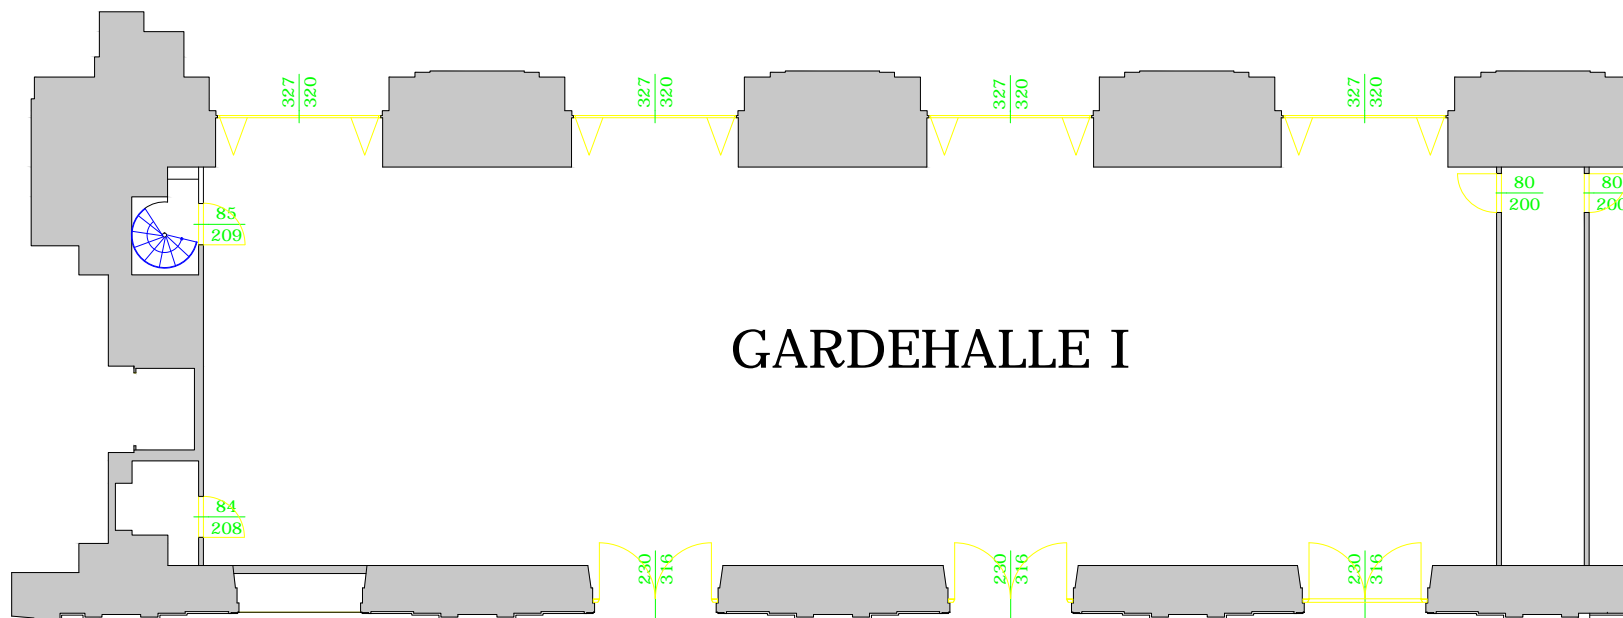

GARDEHALLE II

GARDEHALLE I

FORUM

HOFBURG VIENNA

GARDEHALLE I Parterre - Ground Floor (ERDGESCHOSS) HOFBURG FESTSÄLE

Fläche (m ²): 215,5	area (sqft): 2,319.3
Länge (m): 26,6	length (ft): 87.3
Breite (m): 8,1	width (ft): 26.6
Höhe (m): 3,2	height (ft): 10.5
Luster	chandelier bottom
Unterkante (m): 2,8	edge (ft): 9.2
Bodenart: Stein	flooring: stone