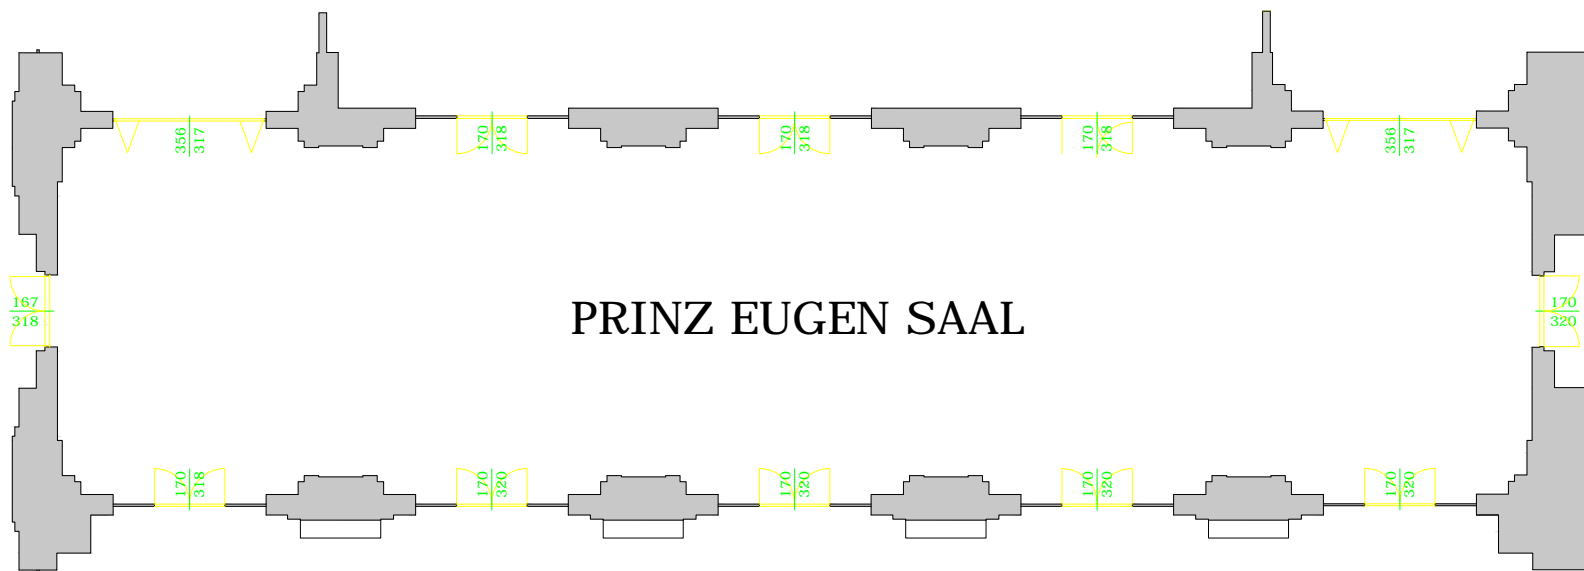

ERZHERZOG KARL SAAL

PRINZ EUGEN SAAL

GARDEHALLE II

SEITENHALLE

PASSAGERAUM

HOFBURG
VIENNA

PRINZ EUGEN SAAL
Parterre - Ground Floor
(ERDGESCHOSS)
HOFBURG FESTSÄLE

Fläche (m ²): 276,5	area (sqft): 2,976.4
Länge (m): 35,0	length (ft): 114.8
Breite (m): 7,9	width (ft): 25.9
Höhe (m): 6,7	height (ft): 22.0
Luster	chandelier bottom
Unterkante (m): 3,3	edge (ft): 10.8
Bodenart: Stein	flooring: stone