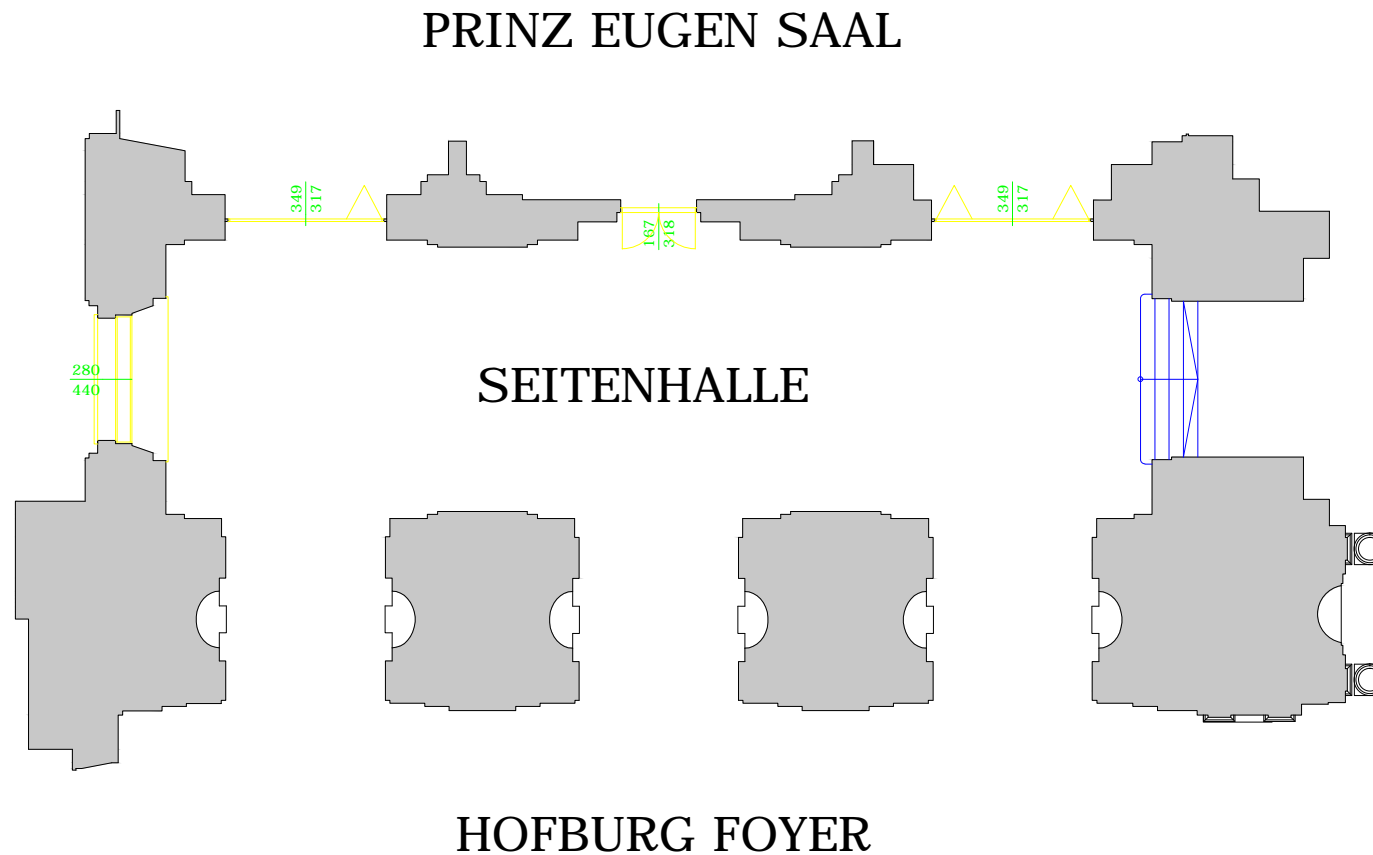

Heldenplatz

UNTERES PLATZL

HOFBURG
VIENNA

SEITENHALLE
Parterre - Ground Floor
(ERDGESCHOSS)
HOFBURG FESTSÄLE

Fläche (m ²): 136,0	area (sqft): 1,464.0
Länge (m): 22,5	length (ft): 73,8
Breite (m): 6,0	width (ft): 19,7
Höhe (m): 6,7	height (ft): 22.0
Luster	chandelier bottom
Unterkante (m): 3,3	edge (ft): 10.8
Bodenart: Stein	flooring: stone